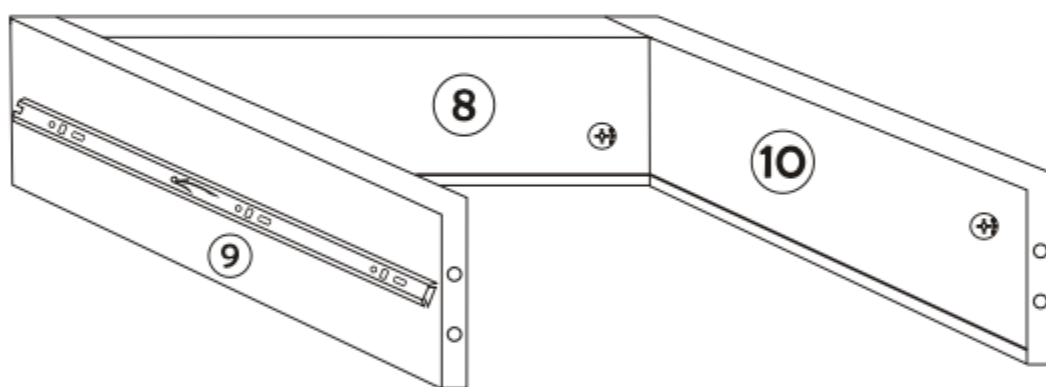

MALMÖ

MANUÁL

KALUNE DESIGN
furniture

MALMÖ

POZOR!!

Minifix je hlavním spojovacím materiálem použitým u Decortile produktů. Před sestavením si dobře prohlédněte následující obrázky.

Seznam příslušenství

B10  4 X	A1 Minifix  18 X	A2 Minifix  18 X	B6  4 X
Z15  2 X	A3  18 X	N20  24 X	 2 X

OBECNÝ POHLED

2

4

5

6

7

8