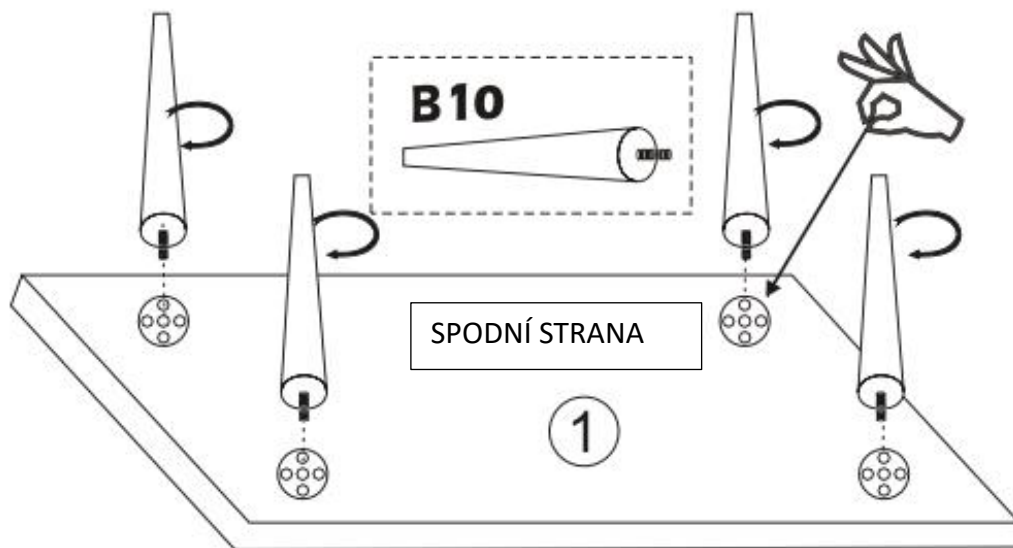

MALMÖ

MANUÁL

KALUNE DESIGN
furniture

MALMÖ

POZOR!!

Minifix je hlavním spojovacím materiálem použitým u Decortile produktů. Před sestavením si dobře prohlédněte následující obrázky.

Seznam příslušenství

B10  4 X	A1 Minifix  18 X	A2 Minifix  18 X	B6  4 X
Z15  2 X	A3  18 X	N20  24 X	 2 X

OBECNÝ POHLED

2

4

5

6

7

8