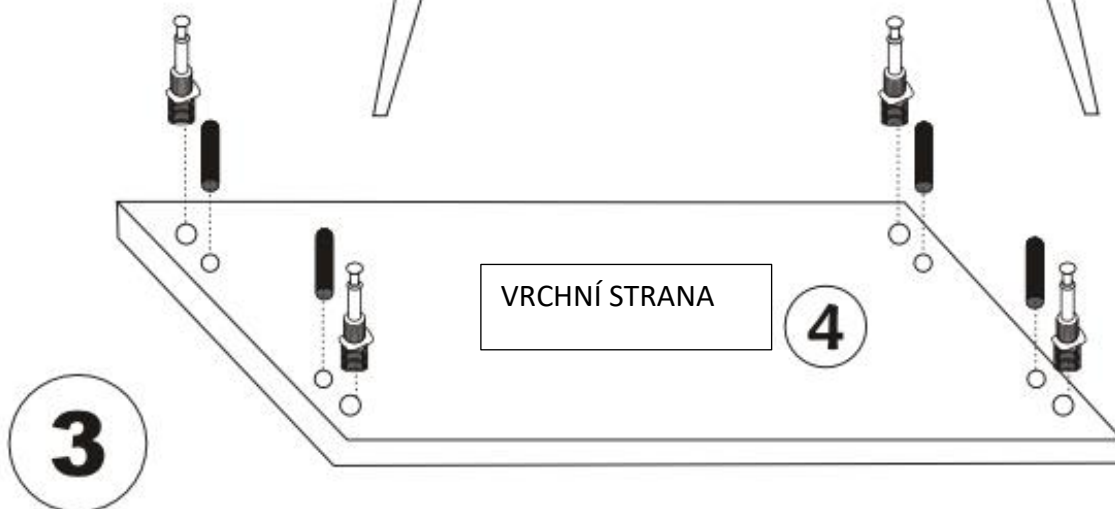

MALMÖ

MANUÁL

KALUNE DESIGN
furniture

MALMÖ

POZOR!!

Minifix je hlavním spojovacím materiálem použitým u Decortile produktů. Před sestavením si dobře prohlédněte následující obrázky.

Seznam příslušenství

B10  4 X	A1 Minifix  18 X	A2 Minifix  18 X	B6  4 X
Z15  2 X	A3  18 X	N20  24 X	 2 X

OBECNÝ POHLED

2

4

5

6

7

8