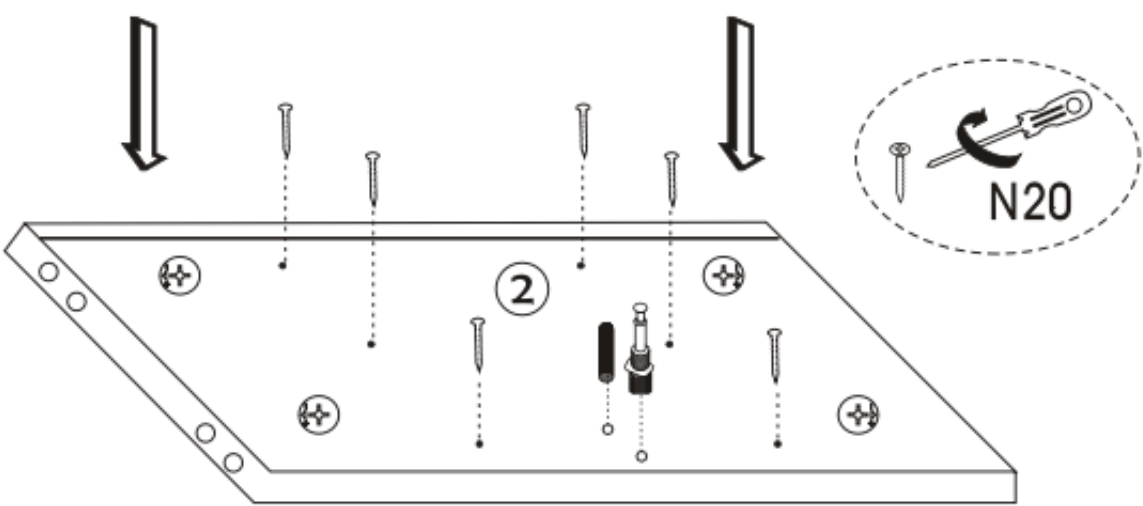

MALMÖ

MANUÁL

KALUNE DESIGN
furniture

MALMÖ

POZOR!!

Minifix je hlavním spojovacím materiálem použitým u Decortile produktů. Před sestavením si dobře prohlédněte následující obrázky.

Seznam příslušenství

B10  4 X	A1 Minifix  18 X	A2 Minifix  18 X	B6  4 X
Z15  2 X	A3  18 X	N20  24 X	 2 X

OBECNÝ POHLED

2

4

5

6

7

8