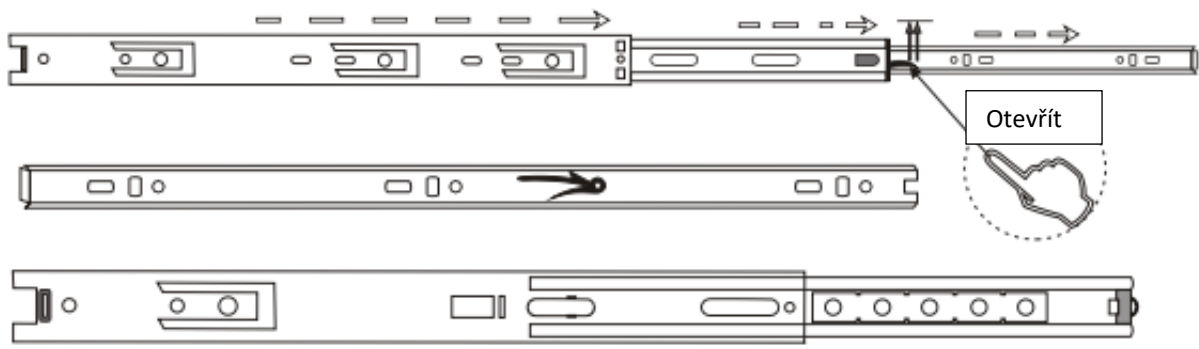

MALMÖ

MANUÁL

KALUNE DESIGN
furniture

MALMÖ

POZOR!!

Minifix je hlavním spojovacím materiálem použitým u Decortile produktů. Před sestavením si dobře prohlédněte následující obrázky.

Seznam příslušenství

B10  4 X	A1 Minifix  18 X	A2 Minifix  18 X	B6  4 X
Z15  2 X	A3  18 X	N20  24 X	 2 X

OBECNÝ POHLED

2

4

5

6

7

8