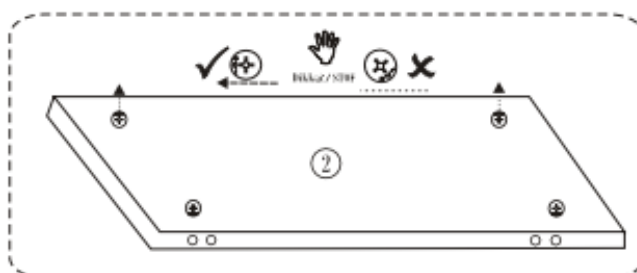

MALMÖ

MANUÁL

KALUNE DESIGN
furniture

MALMÖ

POZOR!!

Minifix je hlavním spojovacím materiálem použitým u Decortile produktů. Před sestavením si dobře prohlédněte následující obrázky.

Seznam příslušenství

B10  4 X	A1 Minifix  18 X	A2 Minifix  18 X	B6  4 X
Z15  2 X	A3  18 X	N20  24 X	 2 X

OBECNÝ POHLED

2

4

5

6

7

8