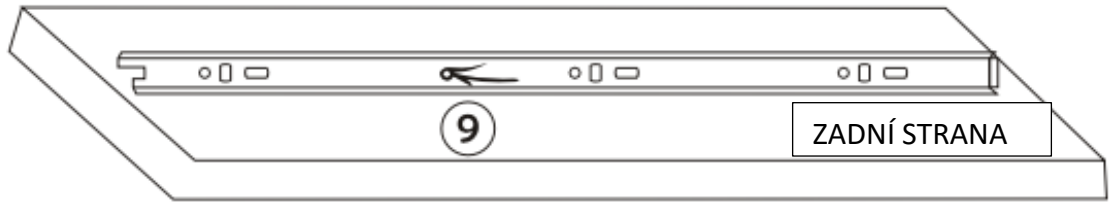

MALMÖ

MANUÁL

KALUNE DESIGN
furniture

MALMÖ

POZOR!!

Minifix je hlavním spojovacím materiálem použitým u Decortile produktů. Před sestavením si dobře prohlédněte následující obrázky.

Seznam příslušenství

B10  4 X	A1 Minifix  18 X	A2 Minifix  18 X	B6  4 X
Z15  2 X	A3  18 X	N20  24 X	 2 X

OBECNÝ POHLED

2

4

5

6

7

8