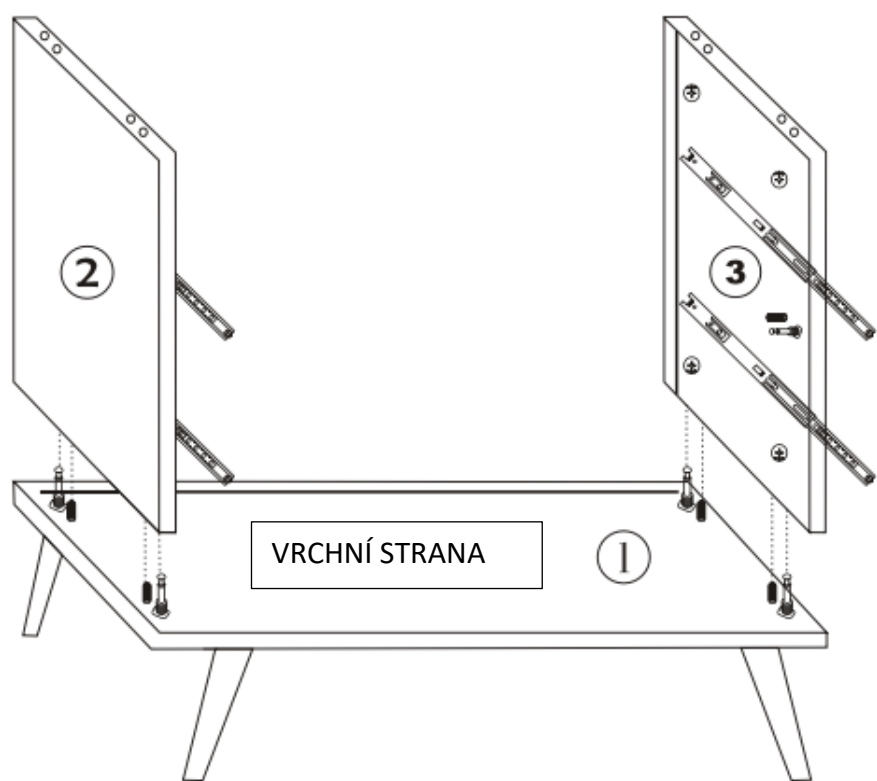

MALMÖ

MANUÁL

KALUNE DESIGN
furniture

MALMÖ

POZOR!!

Minifix je hlavním spojovacím materiálem použitým u Decortile produktů. Před sestavením si dobře prohlédněte následující obrázky.

Seznam příslušenství

B10  4 X	A1 Minifix  18 X	A2 Minifix  18 X	B6  4 X
Z15  2 X	A3  18 X	N20  24 X	 2 X

OBECNÝ POHLED

2

4

5

6

7

8