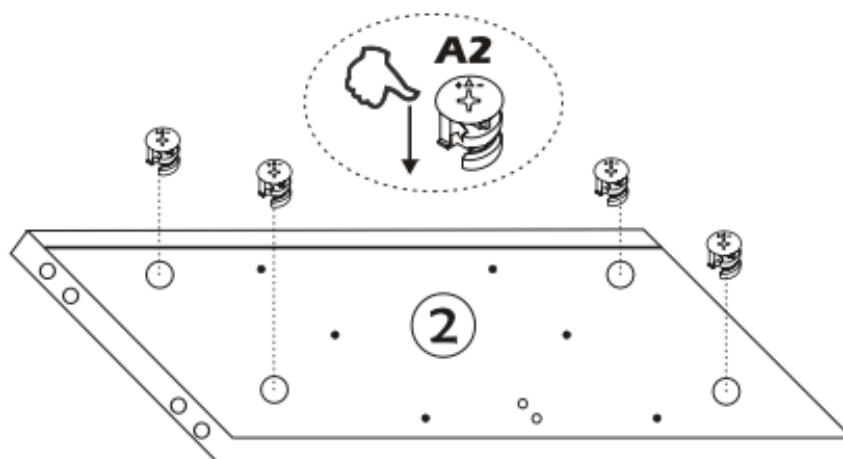

MALMÖ

MANUÁL

KALUNE DESIGN
furniture

MALMÖ

POZOR!!

Minifix je hlavním spojovacím materiálem použitým u Decortile produktů. Před sestavením si dobře prohlédněte následující obrázky.

Seznam příslušenství

B10  4 X	A1 Minifix  18 X	A2 Minifix  18 X	B6  4 X
Z15  2 X	A3  18 X	N20  24 X	 2 X

OBECNÝ POHLED

2

4

5

6

7

8