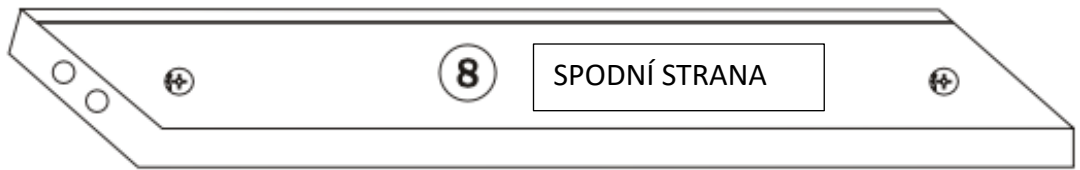

MALMÖ

MANUÁL

KALUNE DESIGN
furniture

MALMÖ

POZOR!!

Minifix je hlavním spojovacím materiálem použitým u Decortile produktů. Před sestavením si dobře prohlédněte následující obrázky.

Seznam příslušenství

B10  4 X	A1 Minifix  18 X	A2 Minifix  18 X	B6  4 X
Z15  2 X	A3  18 X	N20  24 X	 2 X

OBECNÝ POHLED

2

4

5

6

7

8