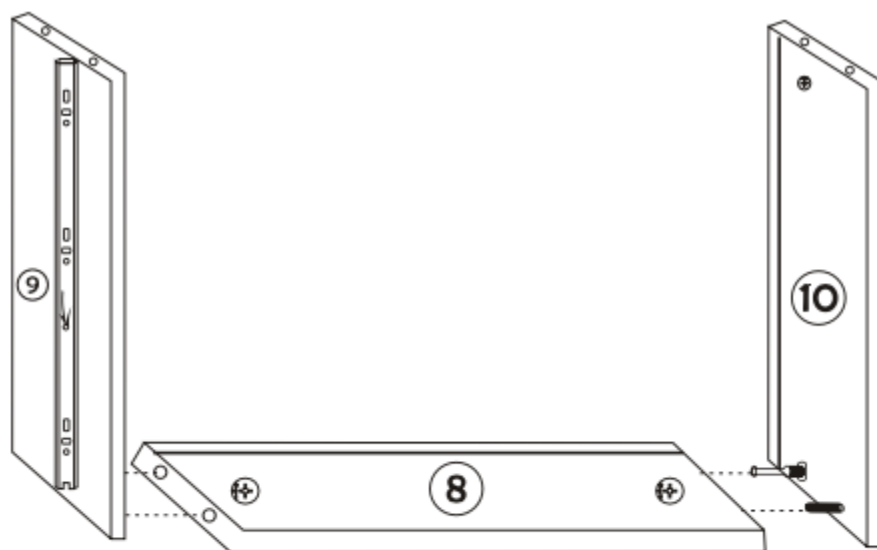

MALMÖ

MANUÁL

KALUNE DESIGN
furniture

MALMÖ

POZOR!!

Minifix je hlavním spojovacím materiálem použitým u Decortile produktů. Před sestavením si dobře prohlédněte následující obrázky.

Seznam příslušenství

B10  4 X	A1 Minifix  18 X	A2 Minifix  18 X	B6  4 X
Z15  2 X	A3  18 X	N20  24 X	 2 X

OBECNÝ POHLED

2

4

5

6

7

8