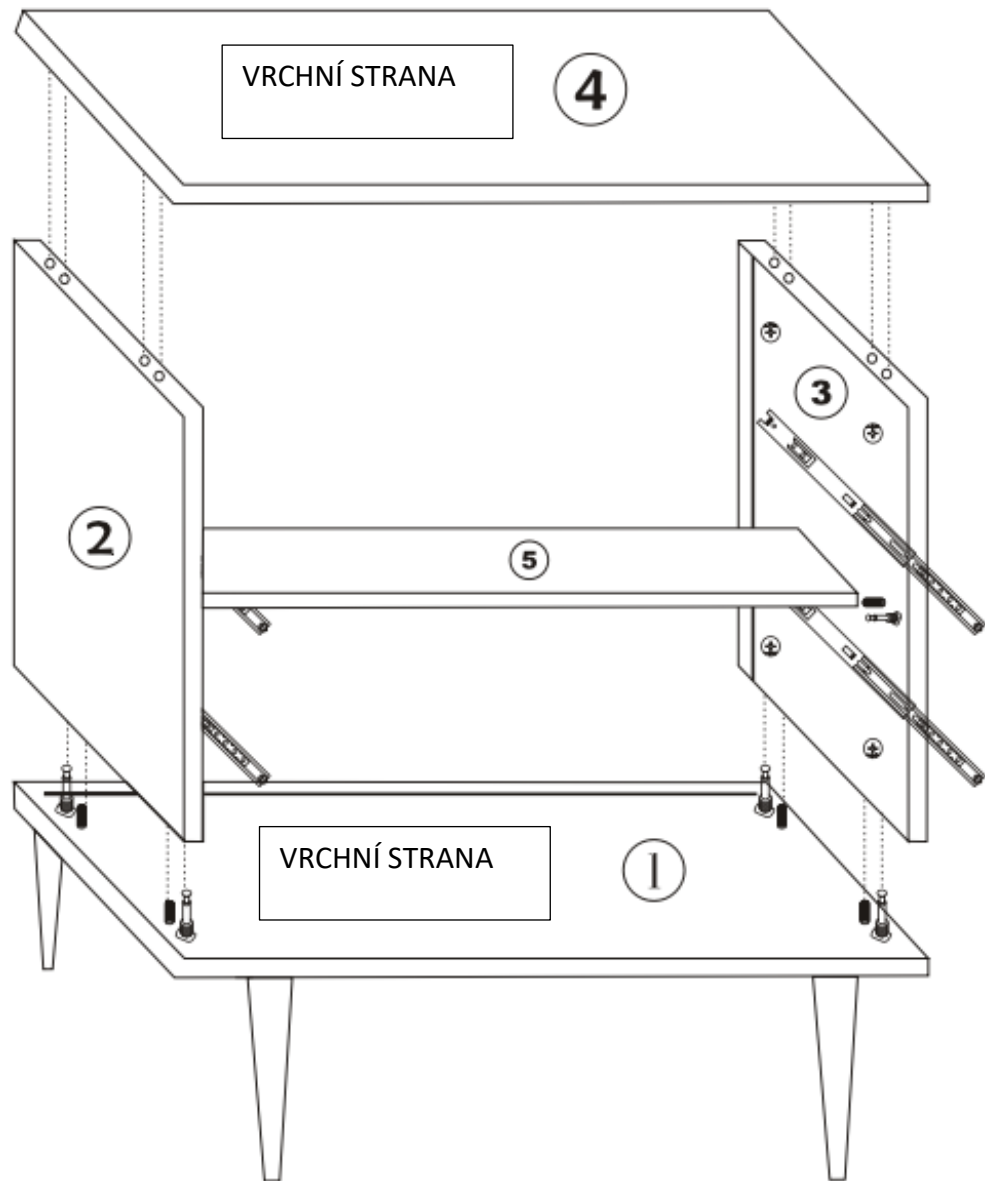

MALMÖ

MANUÁL

KALUNE DESIGN
furniture

MALMÖ

POZOR!!

Minifix je hlavním spojovacím materiálem použitým u Decortile produktů. Před sestavením si dobře prohlédněte následující obrázky.

Seznam příslušenství

B10  4 X	A1 Minifix  18 X	A2 Minifix  18 X	B6  4 X
Z15  2 X	A3  18 X	N20  24 X	 2 X

OBECNÝ POHLED

2

4

5

6

7

8