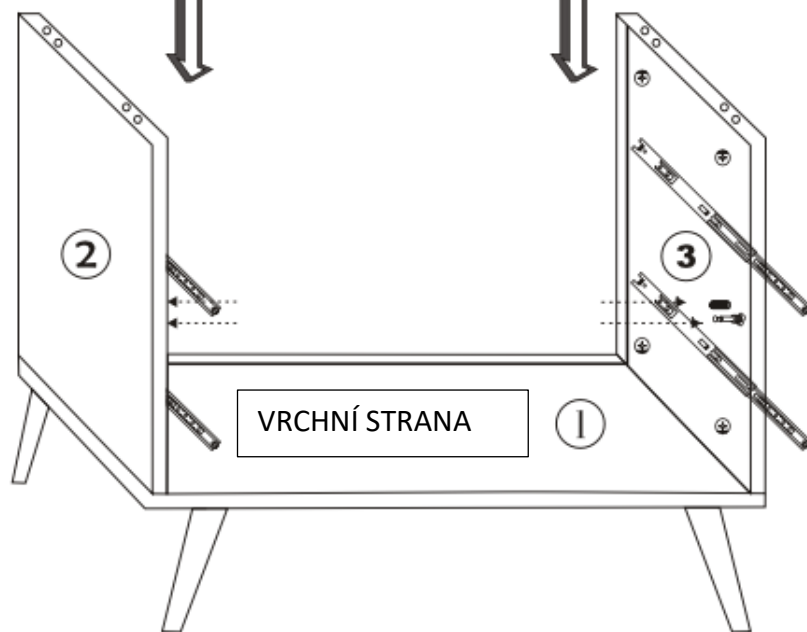

MALMÖ

MANUÁL

KALUNE DESIGN
furniture

MALMÖ

POZOR!!

Minifix je hlavním spojovacím materiálem použitým u Decortile produktů. Před sestavením si dobře prohlédněte následující obrázky.

Seznam příslušenství

B10  4 X	A1 Minifix  18 X	A2 Minifix  18 X	B6  4 X
Z15  2 X	A3  18 X	N20  24 X	 2 X

OBECNÝ POHLED

2

4

5

6

7

8