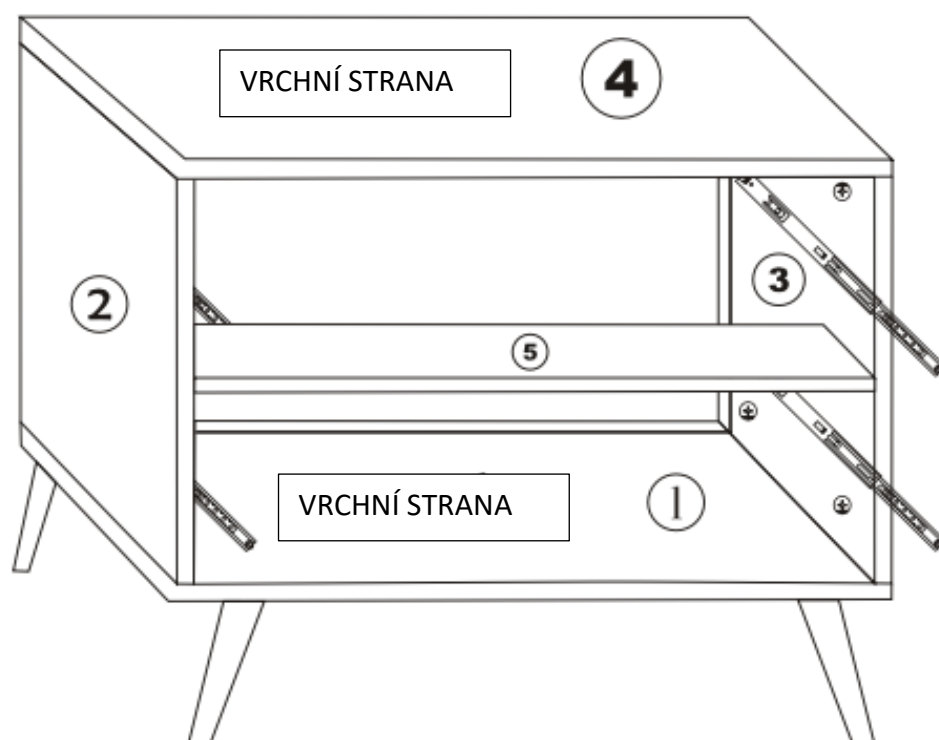

MALMÖ

MANUÁL

KALUNE DESIGN
furniture

MALMÖ

POZOR!!

Minifix je hlavním spojovacím materiálem použitým u Decortile produktů. Před sestavením si dobře prohlédněte následující obrázky.

Seznam příslušenství

B10  4 X	A1 Minifix  18 X	A2 Minifix  18 X	B6  4 X
Z15  2 X	A3  18 X	N20  24 X	 2 X

OBECNÝ POHLED

2

4

5

6

7

8