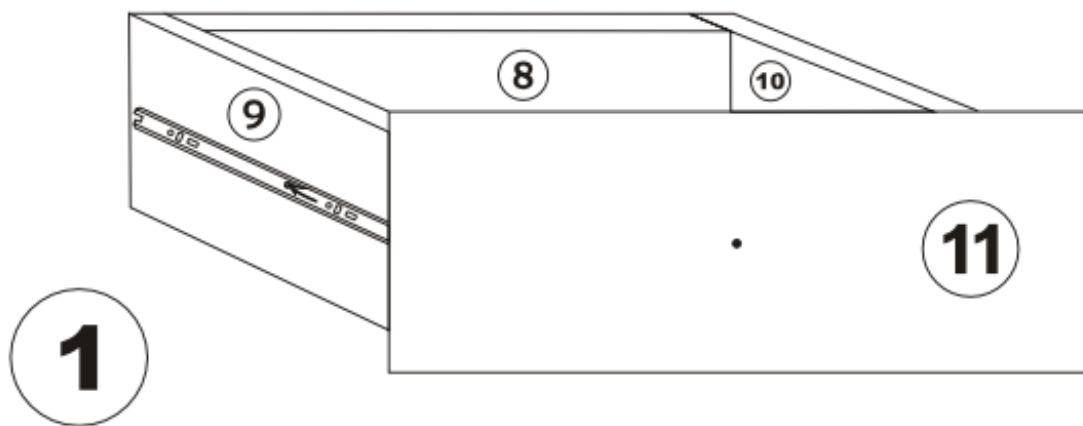

MALMÖ

MANUÁL

KALUNE DESIGN
furniture

MALMÖ

POZOR!!

Minifix je hlavním spojovacím materiálem použitým u Decortile produktů. Před sestavením si dobře prohlédněte následující obrázky.

Seznam příslušenství

B10  4 X	A1 Minifix  18 X	A2 Minifix  18 X	B6  4 X
Z15  2 X	A3  18 X	N20  24 X	 2 X

OBECNÝ POHLED

2

4

5

6

7

8