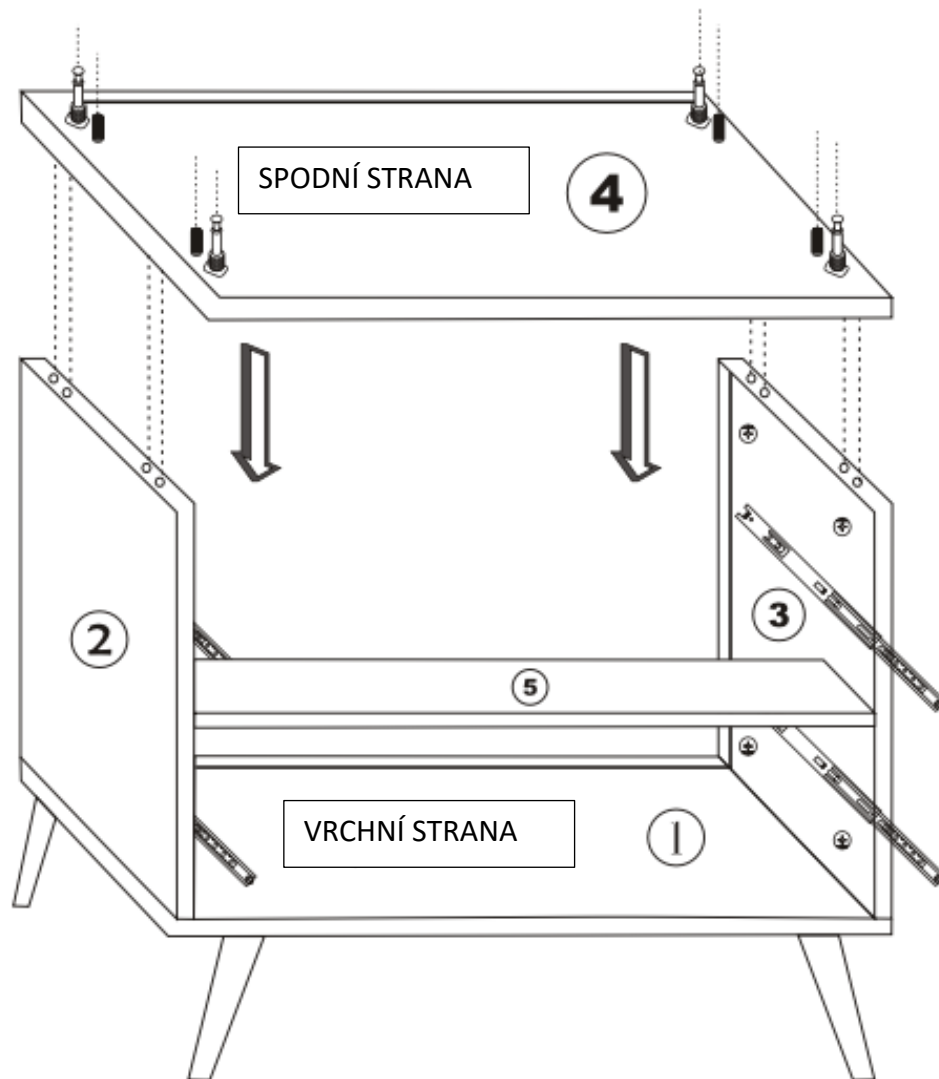

MALMÖ

MANUÁL

KALUNE DESIGN
furniture

MALMÖ

POZOR!!

Minifix je hlavním spojovacím materiálem použitým u Decortile produktů. Před sestavením si dobře prohlédněte následující obrázky.

Seznam příslušenství

B10  4 X	A1 Minifix  18 X	A2 Minifix  18 X	B6  4 X
Z15  2 X	A3  18 X	N20  24 X	 2 X

OBECNÝ POHLED

2

4

5

6

7

8