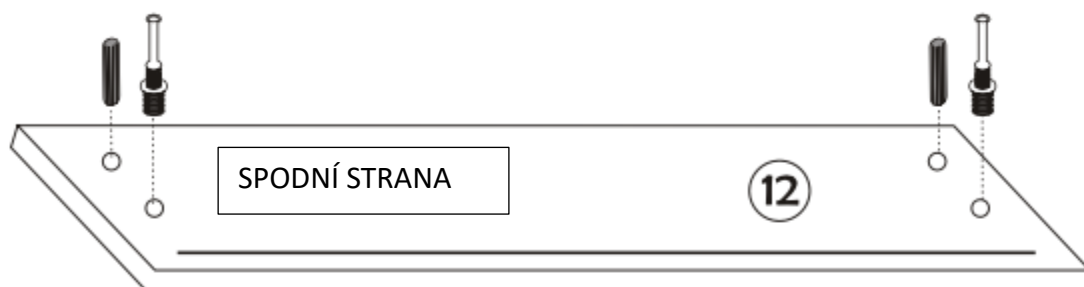

MALMÖ

MANUÁL

KALUNE DESIGN
furniture

MALMÖ

POZOR!!

Minifix je hlavním spojovacím materiálem použitým u Decortile produktů. Před sestavením si dobře prohlédněte následující obrázky.

Seznam příslušenství

B10  4 X	A1 Minifix  18 X	A2 Minifix  18 X	B6  4 X
Z15  2 X	A3  18 X	N20  24 X	 2 X

OBECNÝ POHLED

2

4

5

6

7

8