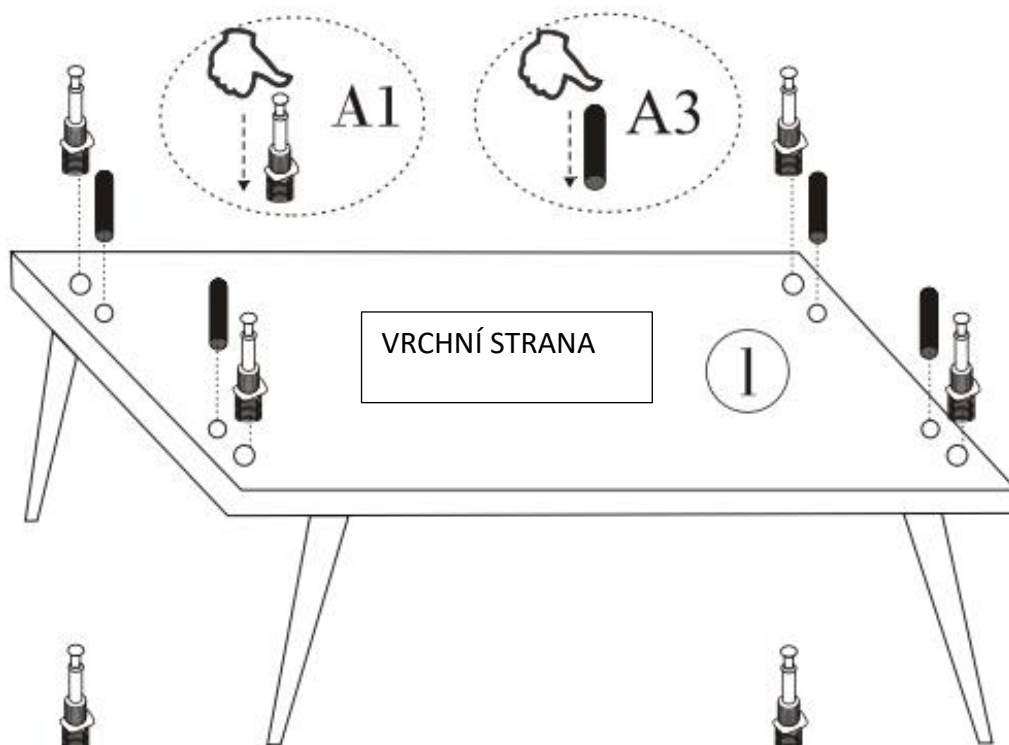

MALMÖ

MANUÁL

KALUNE DESIGN
furniture

MALMÖ

POZOR!!

Minifix je hlavním spojovacím materiálem použitým u Decortile produktů. Před sestavením si dobře prohlédněte následující obrázky.

Seznam příslušenství

B10  4 X	A1 Minifix  18 X	A2 Minifix  18 X	B6  4 X
Z15  2 X	A3  18 X	N20  24 X	 2 X

OBECNÝ POHLED

2

4

5

6

7

8