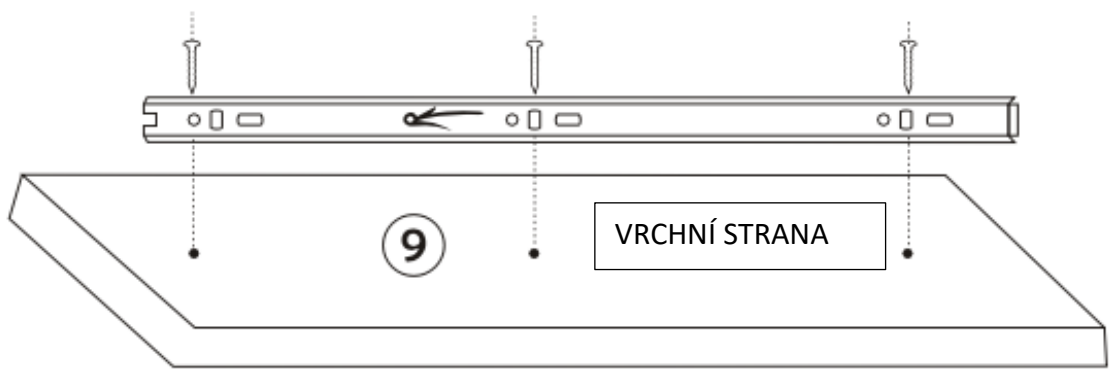

MALMÖ

MANUÁL

KALUNE DESIGN
furniture

MALMÖ

POZOR!!

Minifix je hlavním spojovacím materiálem použitým u Decortile produktů. Před sestavením si dobře prohlédněte následující obrázky.

Seznam příslušenství

B10  4 X	A1 Minifix  18 X	A2 Minifix  18 X	B6  4 X
Z15  2 X	A3  18 X	N20  24 X	 2 X

OBECNÝ POHLED

2

4

5

6

7

8