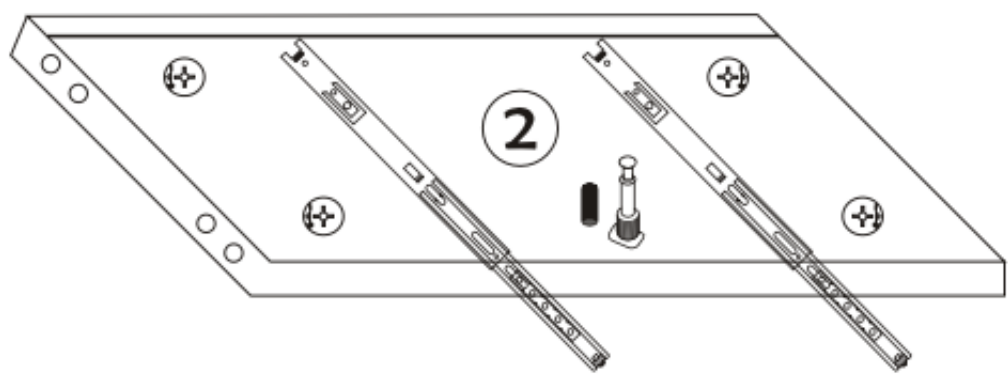

MALMÖ

MANUÁL

KALUNE DESIGN
furniture

MALMÖ

POZOR!!

Minifix je hlavním spojovacím materiálem použitým u Decortile produktů. Před sestavením si dobře prohlédněte následující obrázky.

Seznam příslušenství

B10  4 X	A1 Minifix  18 X	A2 Minifix  18 X	B6  4 X
Z15  2 X	A3  18 X	N20  24 X	 2 X

OBECNÝ POHLED

2

4

5

6

7

8